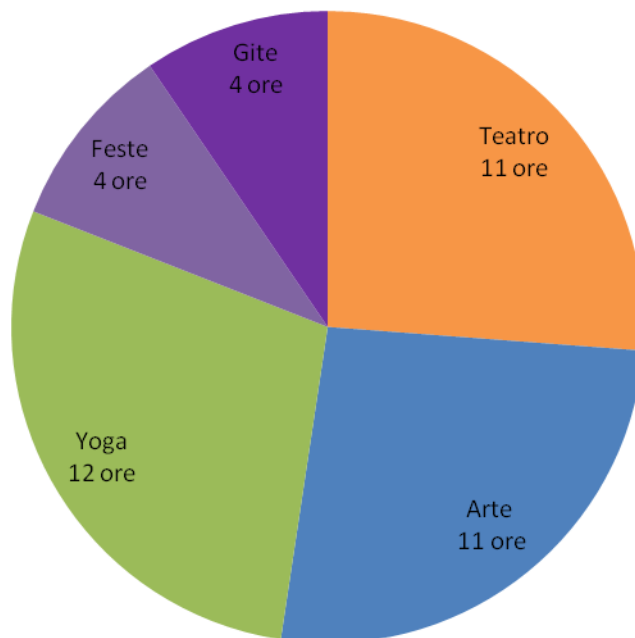

Ampliamento apertura pomeridiana delle scuole a.s. 2018-'19

Grafici scuole dell'infanzia

Qualità dell'ampliamento dell'offerta formativa

Grafici scuole primarie

Qualità dell'ampliamento dell'offerta formativa: Primaria di Castello

Qualità dell'ampliamento dell'offerta formativa: Primaria di Gaggio

Qualità dell'ampliamento dell'offerta formativa: Primaria di Lizzano

Qualità dell'ampliamento dell'offerta formativa: Primaria di Silla

Qualità dell'ampliamento dell'offerta formativa: Primaria di Marano

Grafici scuole secondarie

Scuola di Castel d'Aiano

Scuola di Gaggio Montano

Scuola di Lizzano in Belvedere

**Numero di partecipanti alle attività della scuola secondaria di Lizzano
(numero totale di studenti del plesso 34)**