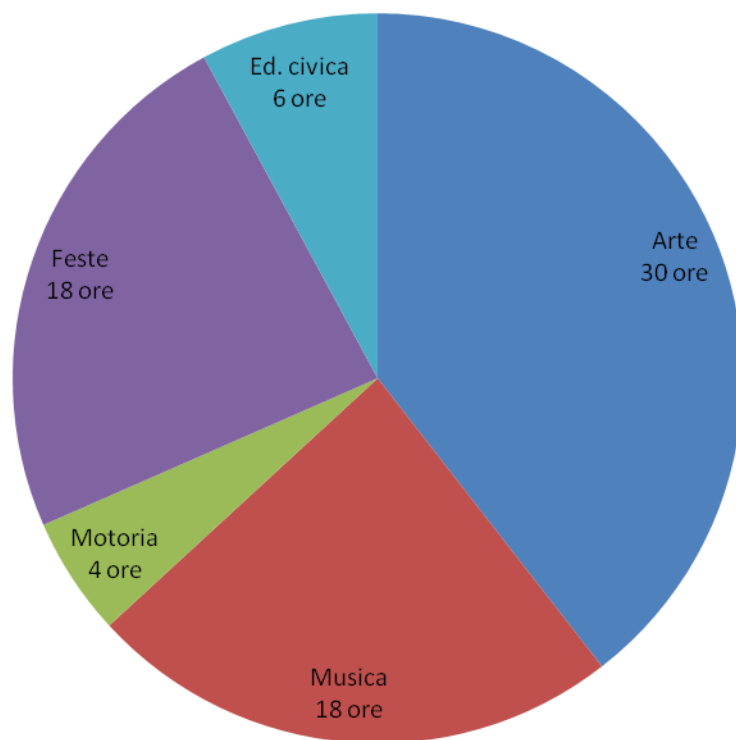

Ampliamento apertura pomeridiana delle scuole a.s. 2018-'19

Grafici scuole dell'infanzia

Qualità dell'ampliamento dell'offerta formativa

Grafici scuole primarie

Qualità dell'ampliamento dell'offerta formativa: Primaria di Castello

Qualità dell'ampliamento dell'offerta formativa: Primaria di Gaggio

Qualità dell'ampliamento dell'offerta formativa: Primaria di Lizzano

Qualità dell'ampliamento dell'offerta formativa: Primaria di Silla

Qualità dell'ampliamento dell'offerta formativa: Primaria di Marano

Grafici scuole secondarie

Scuola di Castel d'Aiano

Scuola di Gaggio Montano

Scuola di Lizzano in Belvedere

**Numero di partecipanti alle attività della scuola secondaria di Lizzano
(numero totale di studenti del plesso 34)**