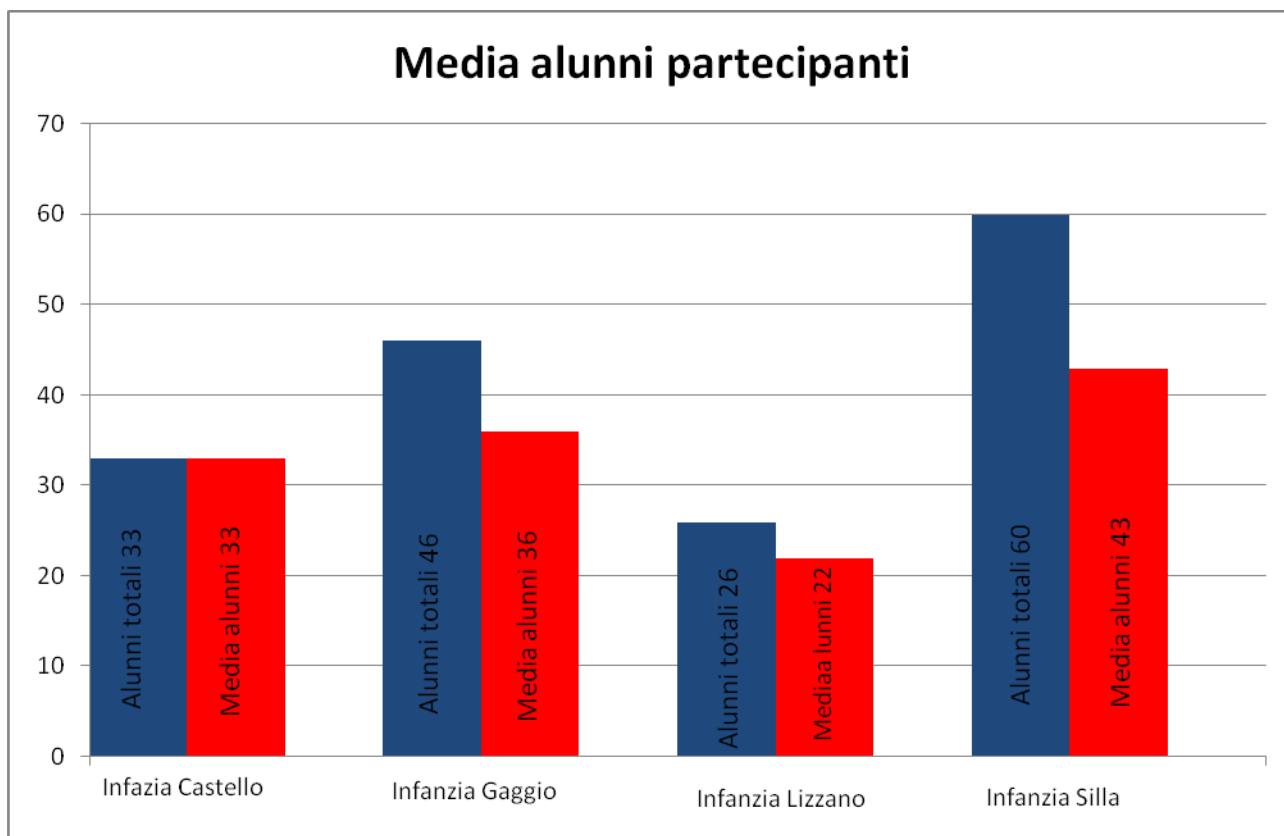

Ampliamento apertura pomeridiana delle scuole a.s. 2018-'19

Grafici scuole dell'infanzia

Qualità dell'ampliamento dell'offerta formativa

Grafici scuole primarie

Qualità dell'ampliamento dell'offerta formativa: Primaria di Castello

Qualità dell'ampliamento dell'offerta formativa: Primaria di Gaggio

Qualità dell'ampliamento dell'offerta formativa: Primaria di Lizzano

Qualità dell'ampliamento dell'offerta formativa: Primaria di Silla

Qualità dell'ampliamento dell'offerta formativa: Primaria di Marano

Grafici scuole secondarie

Scuola di Castel d'Aiano

Scuola di Gaggio Montano

Scuola di Lizzano in Belvedere

**Numero di partecipanti alle attività della scuola secondaria di Lizzano
(numero totale di studenti del plesso 34)**