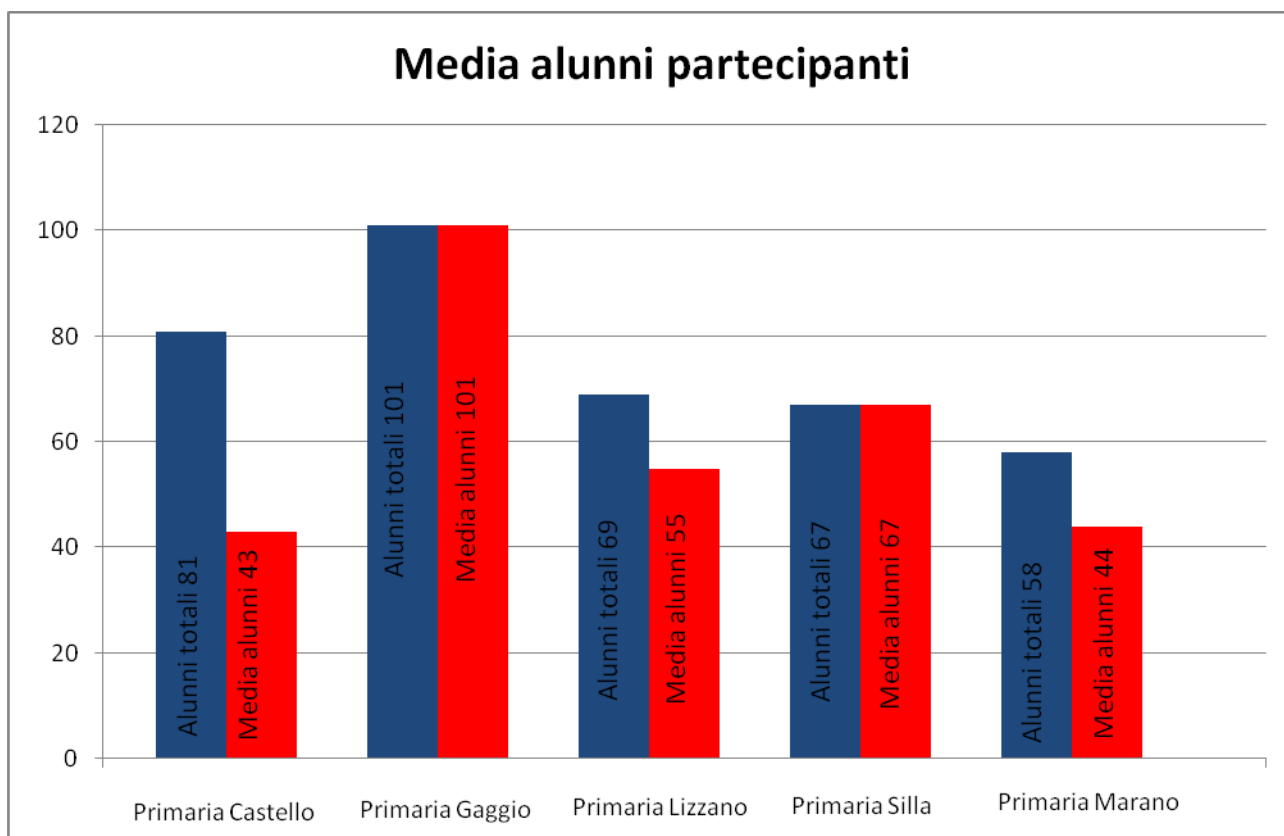

Ampliamento apertura pomeridiana delle scuole a.s. 2018-'19

Grafici scuole dell'infanzia

Qualità dell'ampliamento dell'offerta formativa

Grafici scuole primarie

Qualità dell'ampliamento dell'offerta formativa: Primaria di Castello

Qualità dell'ampliamento dell'offerta formativa: Primaria di Gaggio

Qualità dell'ampliamento dell'offerta formativa: Primaria di Lizzano

Qualità dell'ampliamento dell'offerta formativa: Primaria di Silla

Qualità dell'ampliamento dell'offerta formativa: Primaria di Marano

Grafici scuole secondarie

Scuola di Castel d'Aiano

Scuola di Gaggio Montano

Scuola di Lizzano in Belvedere

**Numero di partecipanti alle attività della scuola secondaria di Lizzano
(numero totale di studenti del plesso 34)**