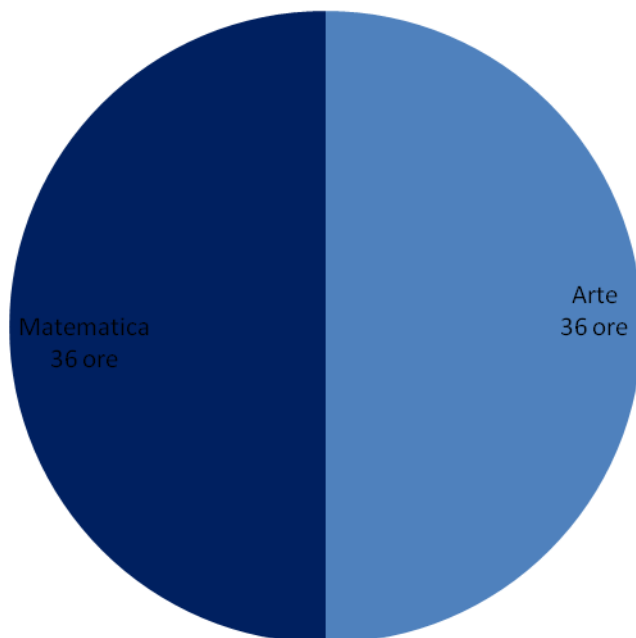

Ampliamento apertura pomeridiana delle scuole a.s. 2018-'19

Grafici scuole dell'infanzia

Qualità dell'ampliamento dell'offerta formativa

Grafici scuole primarie

Qualità dell'ampliamento dell'offerta formativa: Primaria di Castello

Qualità dell'ampliamento dell'offerta formativa: Primaria di Gaggio

Qualità dell'ampliamento dell'offerta formativa: Primaria di Lizzano

Qualità dell'ampliamento dell'offerta formativa: Primaria di Silla

Qualità dell'ampliamento dell'offerta formativa: Primaria di Marano

Grafici scuole secondarie

Scuola di Castel d'Aiano

Scuola di Gaggio Montano

Scuola di Lizzano in Belvedere

**Numero di partecipanti alle attività della scuola secondaria di Lizzano
(numero totale di studenti del plesso 34)**