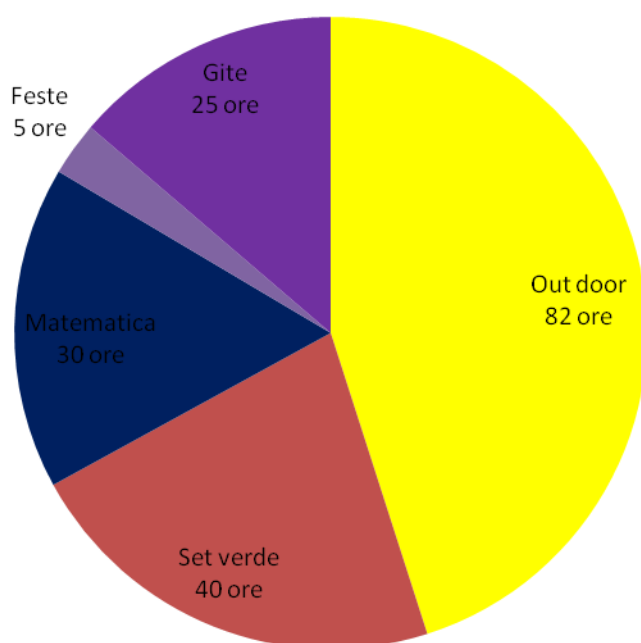

Qualità dell'ampliamento dell'offerta formativa: Primaria di Gaggio

Qualità dell'ampliamento dell'offerta formativa: Primaria di Lizzano

Qualità dell'ampliamento dell'offerta formativa: Primaria di Silla

Qualità dell'ampliamento dell'offerta formativa: Primaria di Marano

Grafici scuole secondarie

Scuola di Castel d'Aiano

Scuola di Gaggio Montano

Scuola di Lizzano in Belvedere

**Numero di partecipanti alle attività della scuola secondaria di Lizzano
(numero totale di studenti del plesso 34)**